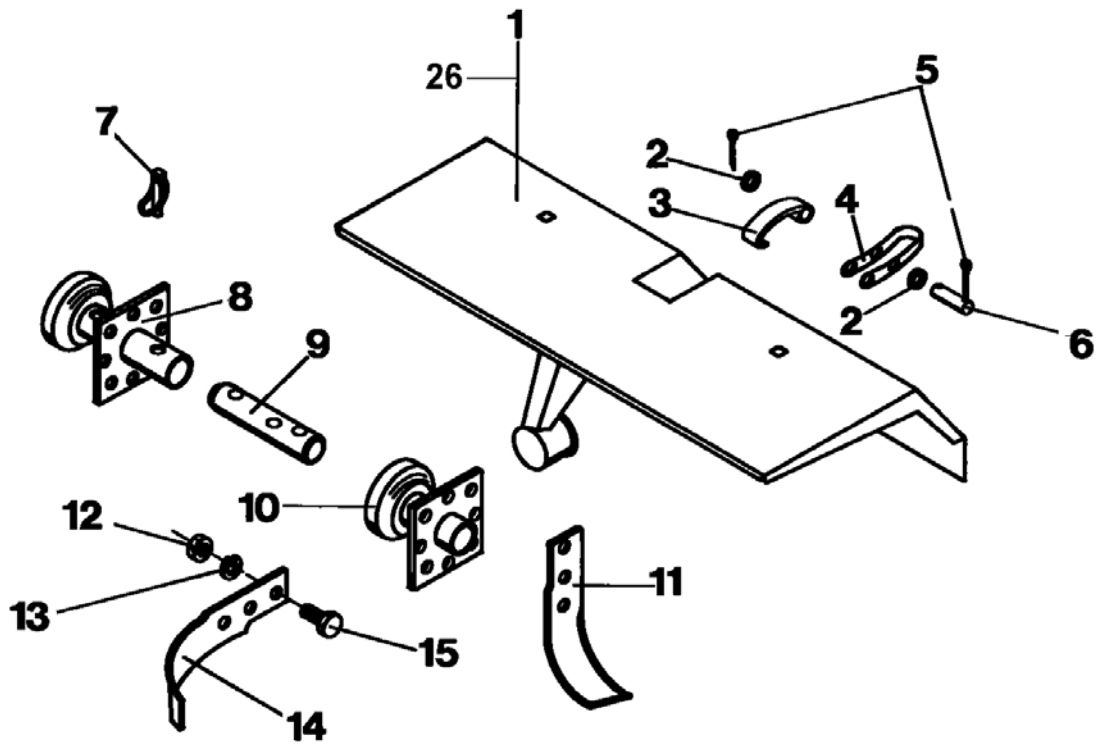

**Hackausrüstung (1310) - Stützrad (3312) (99363202BT80)**

Pos	Ersatzteilnummer	Materialnummer	Benennung	Menge
1	00017350	96049226	Fräshaube	
2	00053730	12310033	Scheibe	
3	00076520	90036229	Spannfeder	
4	00076500	90036237	Riegel	
5	00534540	13280276	Splint	
6	00076510	13325253	Bolzen	
7	00210200	90033101	Rohrklappstecker	
8	00562180	96049242	Messerwelle	
9	00210220	90033119	Verbindungsstecker	
10	00562200	96049234	Messerwelle	
11	00200580	90054297	Hackmesser links	
12	00053350	12022059	6kt.Mutter	
13	00053410	12505053	Federring	
14	00200570	90054289	Hackmesser rechts	
15	00053090	11038213	6kt.Schraube	
16	00562190	96049200	Rad- und Spornhalter	
17	00210240	90032731	Bremssporn	
18	00561530	90227588	Welle	
19	00052860	90001264	Vorstecker	
20	00074280	12015038	6kt.Mutter	
21	00051500	12040069	6kt.Mutter	
22	00053760	12310058	Scheibe	
23	00135550	12334082	Stützscheibe	
24	00561540	90227679	Rad	
25	00053770	12310066	Scheibe	
26	00535800	17200049	Hako-Firmenzeichen weiß	