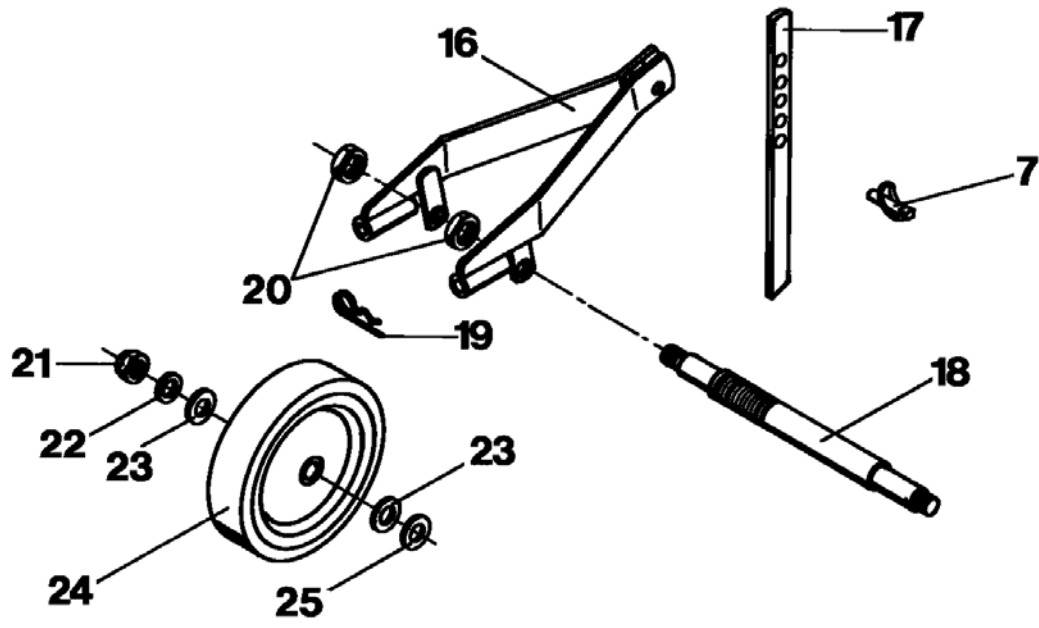

**Hackausrüstung (1310) - Stützrad (3312) (99363202BT80)**

Pos	Ersatzteilnummer	Materialnummer	Benennung	Menge
1	00017350	96049226	Fräshaube	
2	00053730	12310033	Scheibe	
3	00076520	90036229	Spannfeder	
4	00076500	90036237	Riegel	
5	00534540	13280276	Splint	
6	00076510	13325253	Bolzen	
7	00210200	90033101	Rohrklappstecker	
8	00562180	96049242	Messerwelle	
9	00210220	90033119	Verbindungsstecker	
10	00562200	96049234	Messerwelle	
11	00200580	90054297	Hackmesser links	
12	00053350	12022059	6kt.Mutter	
13	00053410	12505053	Federring	
14	00200570	90054289	Hackmesser rechts	
15	00053090	11038213	6kt.Schraube	
16	00562190	96049200	Rad- und Spornhalter	
17	00210240	90032731	Bremssporn	
18	00561530	90227588	Welle	
19	00052860	90001264	Vorstecker	
20	00074280	12015038	6kt.Mutter	
21	00051500	12040069	6kt.Mutter	
22	00053760	12310058	Scheibe	
23	00135550	12334082	Stützscheibe	
24	00561540	90227679	Rad	
25	00053770	12310066	Scheibe	
26	00535800	17200049	Hako-Firmenzeichen weiß	