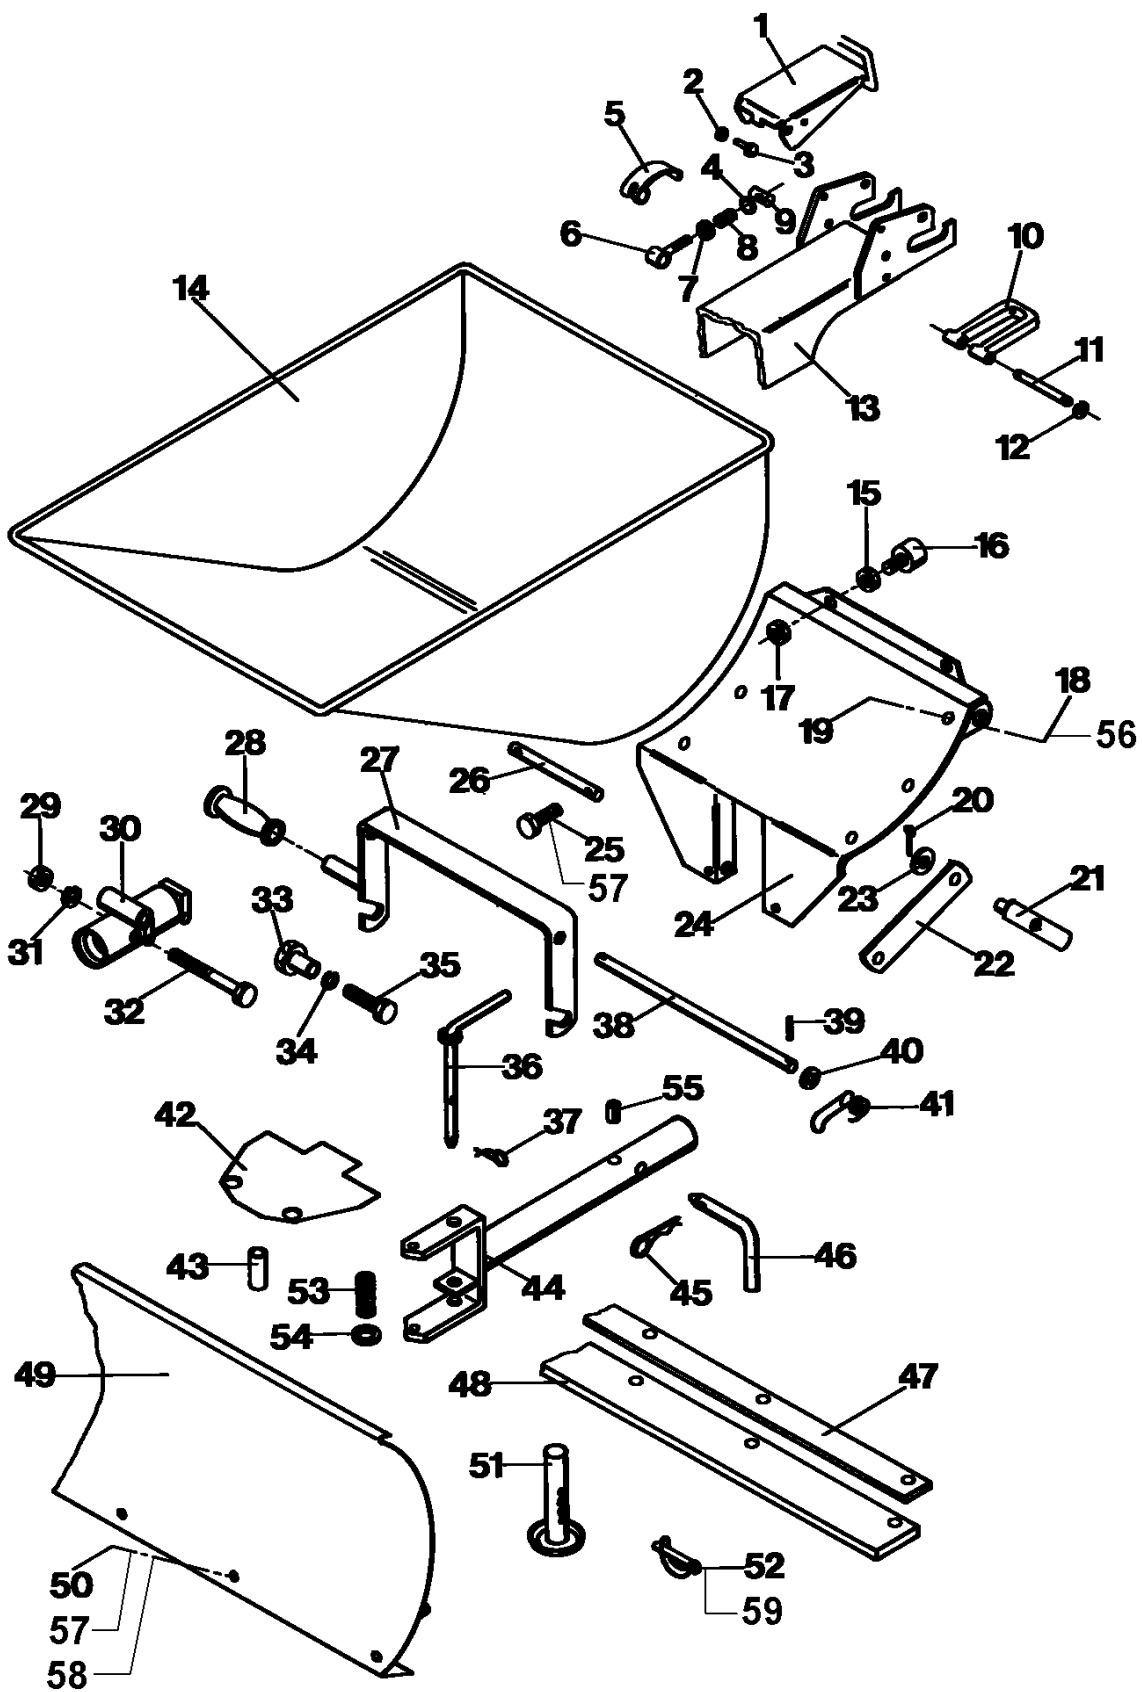

**Transportmulde (2503) - Schneeschild (6104) - Anba (99363202BT70)**

Pos	Ersatzteilnummer	Materialnummer	Benennung	Menge
1	00562170	96049176	Verschlussgriff	
2	00046810	12640041	Sicherungsscheibe	
3	00558280	90224072	Bolzen	
4	00053750	12310041	Scheibe	
5	00558290	90224098	Spannfeder	
6	00558300	96049184	Augenschraube	
7	00046500	12012019	6kt.Mutter	
8	00025210	90004151	Druckfeder	
9	00851400	90129008	Stift	
10	00558310	90224080	Abdrückhebel	
11	00558320	90224064	Welle	
12	00046280	12640033	Sicherungsscheibe	
13	00401190	96049887	Träger	
14	00011000	96050687	Muldenkörper	
15	00046500	12012019	6kt.Mutter	
16	00076530	90040908	Puffer	
17	00046500	12012019	6kt.Mutter	
18	00053330	12022042	6kt.Mutter	
19	00076540	11620010	Flachrundkopfschraube	
20	00054860	13280078	Splint	
21	00550630	96049770	Lasche	
22	00558340	90230343	Lasche	
23	00053750	12310041	Scheibe	
24	00210300	96007125	Konsole	
25	00053100	11038247	6kt.Schraube	
26	00210280	90037813	Welle	
27	00562210	96050729	Bügel	
28	00290990	17095019	Kunststoffgriff	
29	00053360	12022067	6kt.Mutter	
30	00558360	90226515	Lager	
31	00053420	12505061	Federring	
32	00076570	11032729	6kt.Schraube	
33	00558370	90226523	Bolzen	
34	00053420	12505061	Federring	
35	00053160	11038379	6kt.Schraube	
36	00055120	96002456	Vorstecker	
37	00741270	13851019	Federstecker	
38	00210270	90037821	Welle	
39	00071760	13053079	Spannstift	
40	00053770	12310066	Scheibe	
41	00052910	90230293	Biegefeder	
42	00490420	90072349	Abdeckblech	
43	00534900	90072471	Rohr	
44	00210330	96007109	Maul	
45	00052860	90001264	Vorstecker	
46	00210340	90037664	Stecker	
47	00330160	90054875	Leiste	
48	00320120	90041377	Gummileiste	