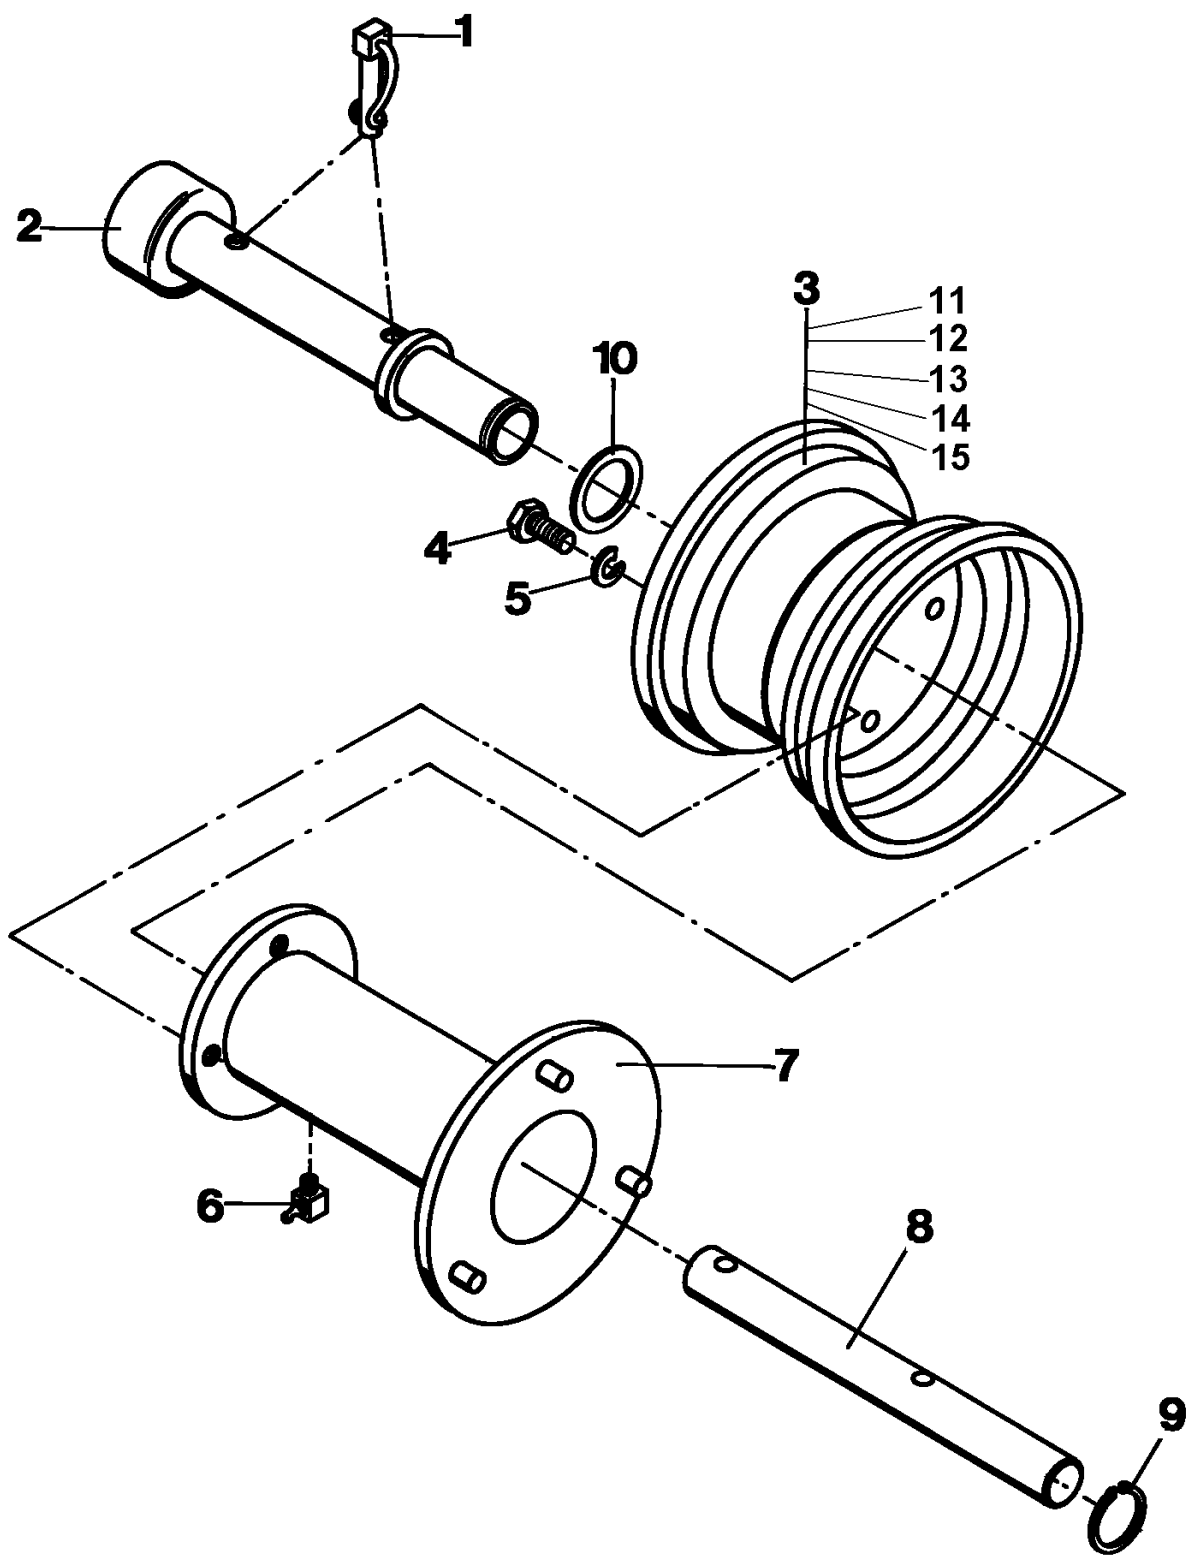

Räder (3073) - Räder (3079) (99363202BT100)

Pos	Ersatzteilnummer	Materialnummer	Benennung	Menge
1	00210200	90033101	Rohrklappstecker	
2	00065930	96051677	Radachse	
3	00401180	90221862	Felge	
4	00053080	11038197	6kt.Schraube	
5	00053410	12505053	Federring	
6	00025920	15715030	Kegelschmiernippel	
7	00065940	96051669	Rohr	
8	00131090	90238833	Welle	
9	00863220	12610283	Sicherungsring	
10	00131100	12336376	Pass-Scheibe	
11	00630140	90089962	Reifen	
12	00505860	16501017	Gummiventil	
13	00401180	90221862	Felge	
14	00251260	90248402	Reifen	
15	00505860	16501017	Gummiventil	